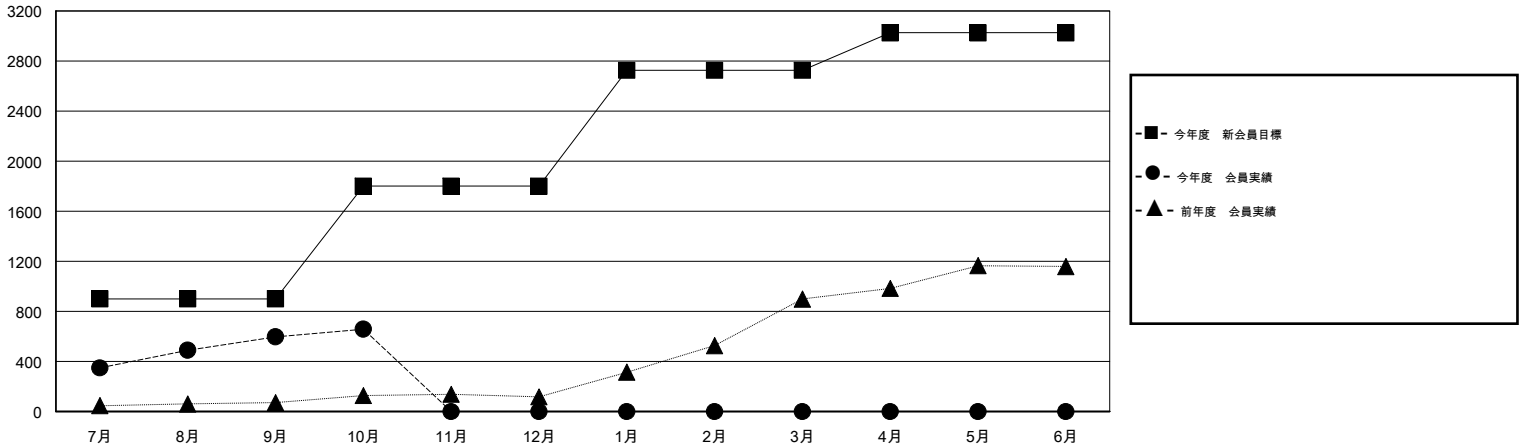

MONTHLY MEMBERSHIP PROGRESS REPORT

District 334 A

Results as of: 10/31/2014

GMT: Chikao Suzuki

地域 JAPAN

GMT会則地域 5-Jap

クラブ				
結果: 2014-2015				
四半期	新クラブ目標	新クラブ	解散クラブ	純増 / 減
7月/8月/9月	0	0	0	0
10月/11月/12月	0	0	0	0
1月/2月/3月	1	0	0	0
4月/5月/6月	0	0	0	0

名				
結果: 2014-2015				
四半期	新会員目標	チャーターメン バー / 新会員	退会者	純増 / 減
7月/8月/9月	900	672	75	597
10月/11月/12月	900	82	21	61
1月/2月/3月	925	0	0	0
4月/5月/6月	300	0	0	0

新クラブ目標及び実績累計

会員目標及び実績累計

解散クラブ: 0	86 CLUBS OF 120 一名以上の新会員を登録	男女別
退会者		男性 4,764 (69.81%)
物故会員 16		女性 2,060 (30.19%)
クラブ解散 0	健康診断データはこちら	家族会員 3,668
その他 80		世帯主 1,633
合計 96		世帯主以外 2,035